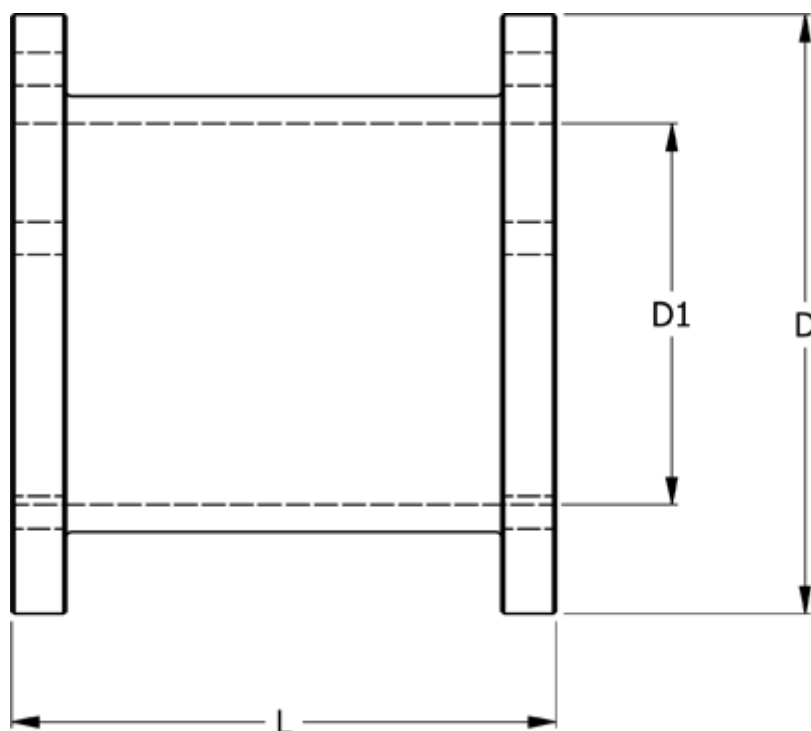

Varenummer: 330614006250
Beskrivelse: Koblingsdel N-Eupex str. 140
Part 6 - 250 mm

Mål

D	= 140
D1	= 100
L	= 250
Moment (Nm)	= 360